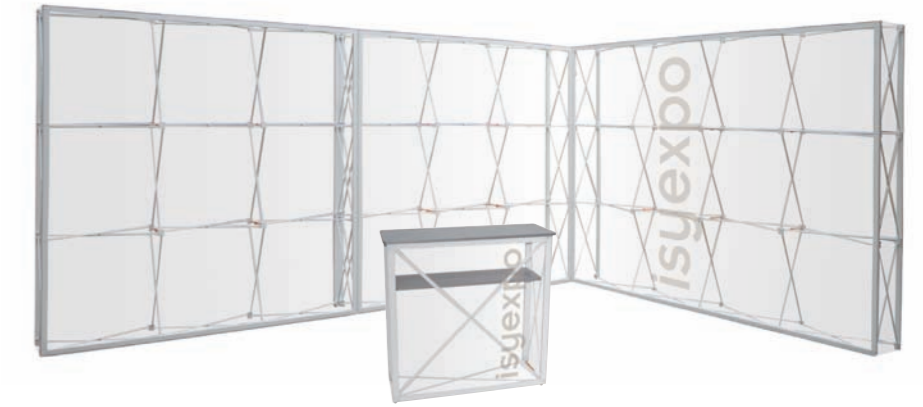

■ segcb15-side

kederschiene für seitenabschlüsse bei geradem und gebogenem po15
channel bar for straight and curved po15 side

■ segla-po15

lampenadapter transparent
clear light adapter

seg® po15 | beispiele examples

- beispiel | example 1
bestehend aus | assembly of: 2x po15r-33c / 1x po15c

- beispiel | example 2
bestehend aus | assembly of: 2x po15r-33s / 1x po15r-43s / 1x po15c

- beispiel | example 3
bestehend aus | assembly of: 2x po15r-43s / 1x po15r-33s / 1x po15c