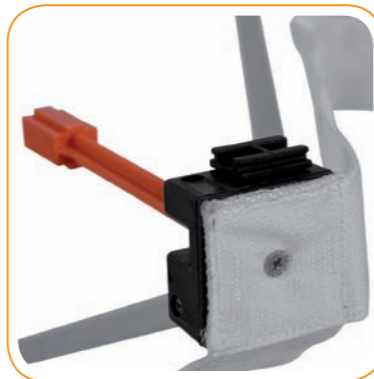

■ isyset-sfpo8s

2 stabilisierungsfüße in gepolsterter tasche
 2 stabilising feet in padded bag

■ isysl-po8set

sicherheitsverbinder orange 2-teilig
 2-piece security lock orange

■ isysc-po89

kreuzschere für po8, vertikal und horizontal
 scissor for po8, vertical and horizontal

■ umlaufender kletterrahmen für hohe grafikspannung
 velcro frame for high graphic tension

■ sicherheitsverbinder an allen knotenpunkten
 security locks on all hubs

■ standardset
 complete set

isy®po8

- gerades pop up mit kletterrahmen für textilgrafik und vorinstallierten lampenadaptern
 straight pop up system with velcro webbing for fabrics with pre-installed light adaptors
- sicherheitsverbinder an allen knotenpunkten für hohe spannung
 secured by safety locks at all hubs for high graphic tension
- set bestehend aus system, flauschband für grafik, rollbare tasche
 set includes frame, loop tape for fabric and rollable bag
- beleuchtung bitte gesondert bestellen
 lighting has to be ordered additionally