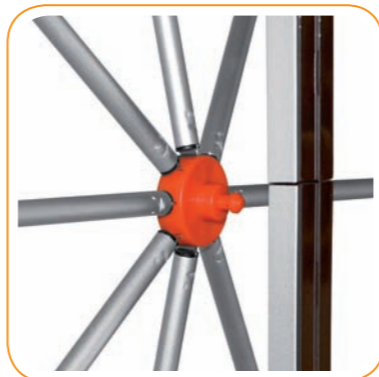

■ isymb-po1

3-teilige magnetschiene für po1
3 part magnetic bar for po1

■ isyla-po1

lampenadapter für po1
light adapter for po1

- stabile aufnahme der magnetschiene, geschraubter knotenpunkt
stable pin for magnetic bar, screwed hub