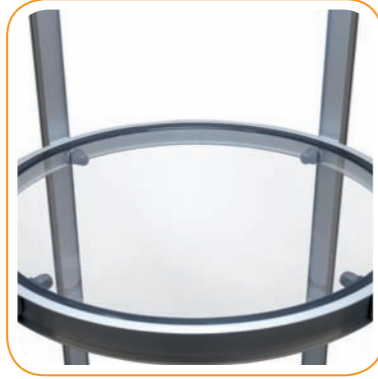

- hochwertige acryl-einlegeböden bis 5 kg belastbar
  high-quality acrylic shelves, load capacity 5 kg

- durch drehen klappt sich die vitrine einfach zusammen
  while twisting the showcase will be easily fold