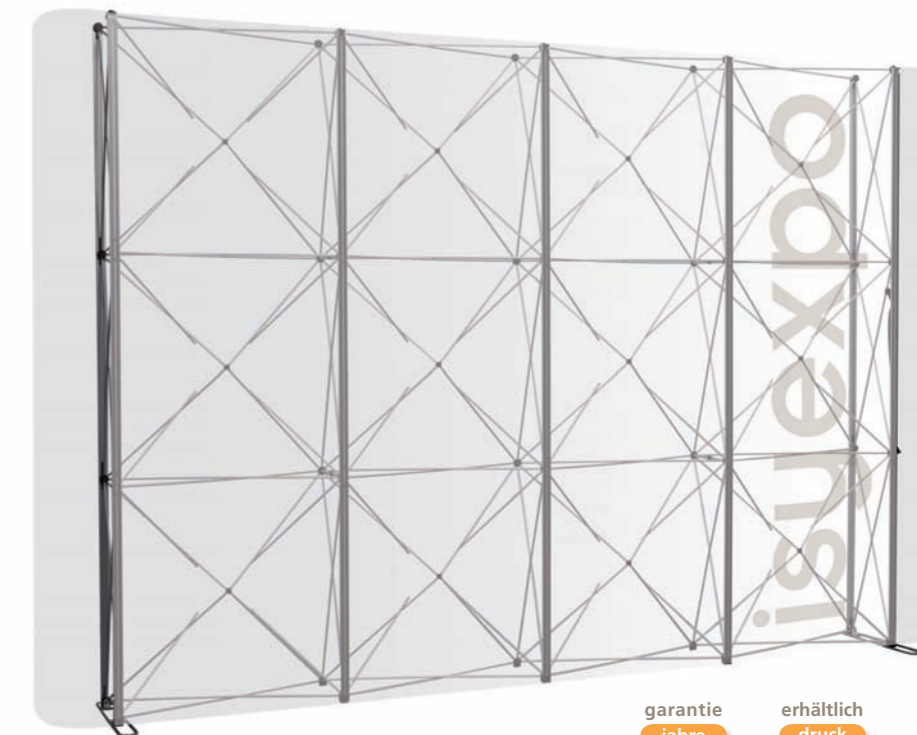

- magnetverriegelndes gerades premium pop up mit innenkreuzen und stellfüÙen für maximale stabilität
magnetic locking straight premium pop up with inner crosses and stabilising feet for maximum stability
- 3-teilige magnetschienen mit integrierten gummizügen
3 part magnetic bars with double elastic bands
- set bestehend aus system in tasche, magnetschienen in tasche, stellfüÙe, kopf- und fuÙstreifen sowie magnetband für grafikbahnen
set includes frame in bag, magnetic bars in bag, adjustable feet, top and bottom stripes plus magnetic tape for graphic panels
- verpackt im thekenkoffer hc-pol, optional im runden trolley tbr-pol oder counter case cc-po - siehe seite 12
packed in hardcase hc-pol, optionally in round trolley bag tbr-pol or counter case cc-po - see page 12
- optional erhältlich: tischplatte für thekenkoffer, LED- oder halogenstrahler
optionally available: table top for hardcase, LED or halogen lights