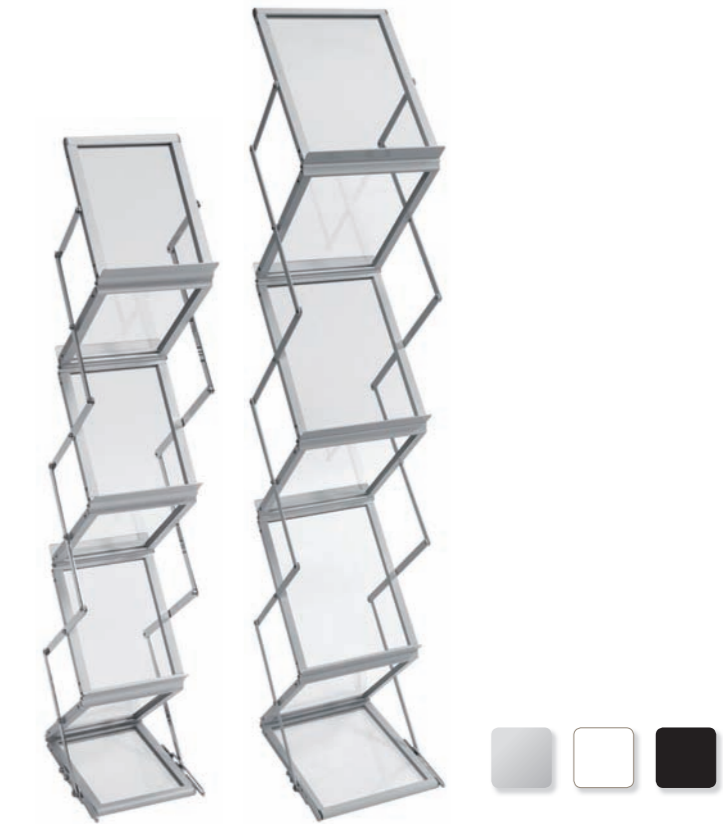

version version	packmaße packing dimensions				stück im umkarton pcs. per outer box	max. stück pro palette max. pieces on pallet	
	breite width	höhe height	tiefe depth	gewicht weight		euro-pallet 80 x 120 cm	industrial-pallet 100 x 120 cm
lh1-5a5s	37 cm	17 cm	29 cm	6 kg	1 stck./pcs.	72 stck./pcs.	81 stck./pcs.
lh1-5a5bk	37 cm	17 cm	29 cm	6 kg	1 stck./pcs.	72 stck./pcs.	81 stck./pcs.
lh1-5a5w	37 cm	17 cm	29 cm	6 kg	1 stck./pcs.	72 stck./pcs.	81 stck./pcs.
lh1-5a4s	48 cm	17 cm	36 cm	9 kg	1 stck./pcs.	48 stck./pcs.	60 stck./pcs.
lh1-5a4bk	48 cm	17 cm	36 cm	9 kg	1 stck./pcs.	48 stck./pcs.	60 stck./pcs.
lh1-5a4w	48 cm	17 cm	36 cm	9 kg	1 stck./pcs.	48 stck./pcs.	60 stck./pcs.