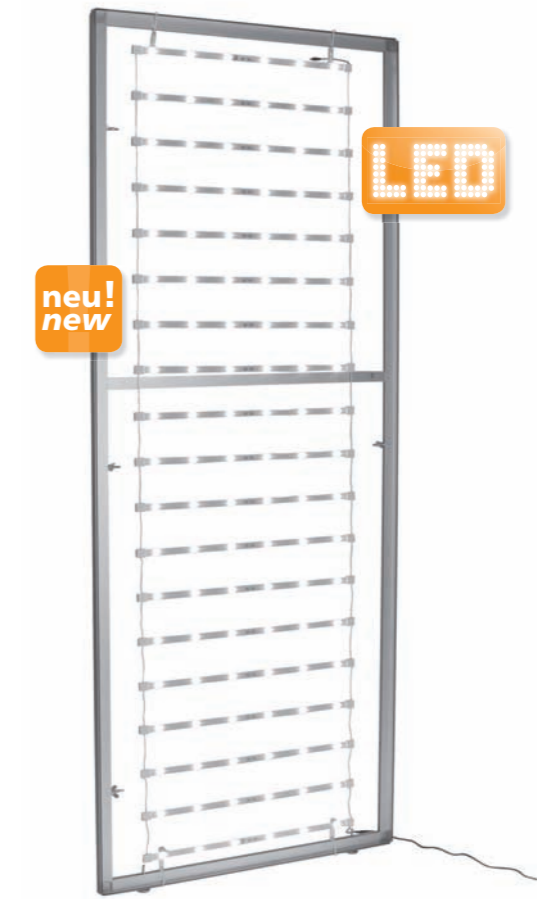

version version	abmessungen dimensions		packmaße packing dimensions				max. stück pro palette max. pieces on pallet	
	breite width	höhe height	breite width	höhe height	tiefe depth	gewicht weight	euro-pallet 80 x 120 cm	industrial-pallet 100 x 120 cm
li70-led2400	68 cm	240 cm	92 cm	12 cm	15 cm	3 kg	75 stck./pcs.	120 stck./pcs.

unser beleuchtungssortiment wird in deutschland nach VDE-richtlinien geprüft und zertifiziert | our lighting product range is tested and certified according to VDE guidelines in germany.