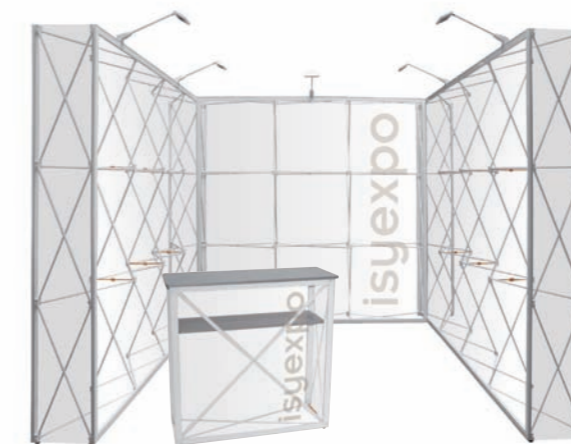

■ segcb15-side

kederschiene für seitenabschlüsse bei geradem und gebogenem po15
channel bar for straight and curved po15 side

■ segla-po15

lampenadapter transparent
clear light adapter

seg® po15 | beispiele examples

- beispiel | example 1
bestehend aus | assembly of: 2x po15r-33c / 1x po15c

- beispiel | example 2
bestehend aus | assembly of: 2x po15r-33s / 1x po15r-43s / 1x po15c

- beispiel | example 3
bestehend aus | assembly of: 2x po15r-43s / 1x po15r-33s / 1x po15c