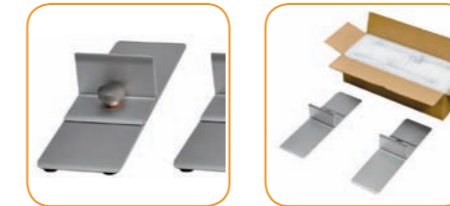

isy®set-pf

- 2 aluminiumfüße natureloxiert zum aufstellen von paneelen
  2 anodised aluminium feet to fix panels
- variable aufnahme für paneele mit einer stärke von 3 bis 19 mm
  variable entry for panels from 3 to 19 mm thickness
- im karton mit schaumstoff-inlay für sicheren transport
  carton with foamed material inlay for secure transport