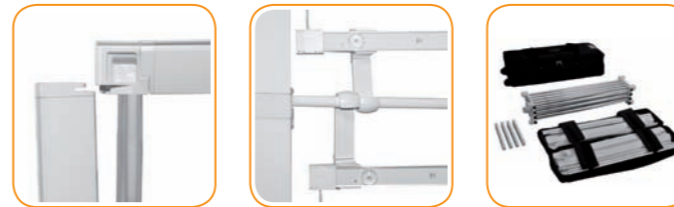

LED seeg[®] pop ups

neu!
new

höhe / height 225 cm

optional LED hinterleuchtung seite 21
optionally LED backlight page 21

garantie
jahre
10
years
warranty

erhältlich
druck
print
available

seg® po15.2

- gerades, modulares seg® pop up für LED hinterleuchtung
straight modular seg® pop up for LED backlight
- abgeschrägte kederschienen für schattenfreie ausleuchtung
sloped channel bars for shadowless backlighting
- mit zusätzlichen kederschienen rückseitige grafik möglich
backside graphics possible by use of additional channel bars
- kombinieren sie unterschiedliche größen zu einem messestand
combine different sizes to create your exhibition booth
- umfangreiches zubehör erhältlich
extensive range of accessories is available

- seg® pop up in 300 cm höhe für starke fernwirkung
seg® pop up 300 cm height for excellent distant effect
- einfacher aufbau – LED leitern werden ins system gehängt
easy set up – LED ladder will be fastend into the structure
- bis zu 4 LED leitern können mit einem trafo verbunden werden
up to 4 LED ladders can be connected with the transformer
- set bestehend aus pop up struktur, 4 seitliche schienen, 6 kederschienen, rollbare tasche
set includes po up structure, 4 side channel bars, 6 channel bars, rollable bag