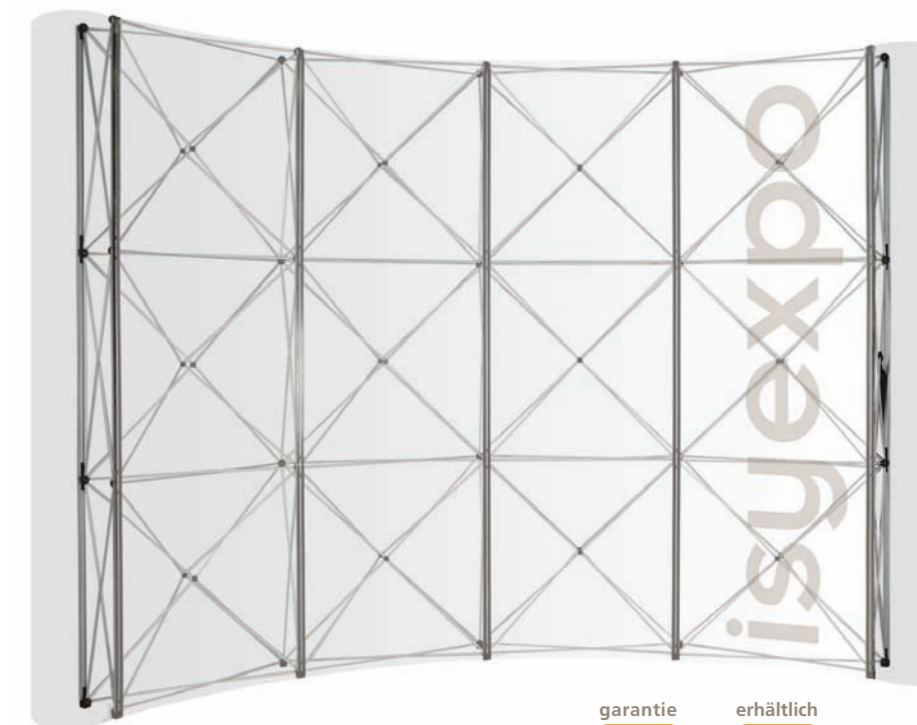

- leistungsstarke LED-strahler oder moderne halogenstrahler optional erhältlich
high-power LED lights or modern halogen lights optionally available

- standardset
complete set

isy[®]po1 | gebogen curved

- selbstverriegelndes gebogenes premium pop up mit innenkreuzen für maximale stabilität
self locking curved premium pop up with inner crosses for maximum stability
- 3-teilige magnetschienen mit integrierten gummizügen
3 part magnetic bars with double elastic bands
- set bestehend aus system in tasche, magnetschienen in tasche, kopf- und fußstreifen sowie magnetband für grafikbahnen
set includes frame in bag, magnetic bars in bag, top and bottom stripes plus magnetic tape for graphic panels
- verpackt im thekenkoffer hc-pol, optional im runden trolley tbr-pol oder counter case cc-po - siehe seite 12
packed in hardcase hc-pol, optionally in round trolley bag tbr-pol or counter case cc-po - see page 12
- optional erhältlich: tischplatte für thekenkoffer, LED- oder halogenstrahler
optionally available: table top for hardcase, LED or halogen lights