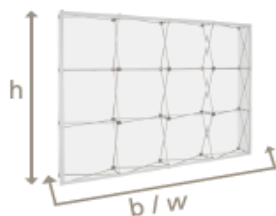

Artikel Article	Breite Width	Höhe Height	1 - 2 / per pc.	3 - 5 / per pc.	6 - 29 / per pc.	from 30 / per pc.
print DT po8 2x3 front	1520 mm	2250 mm	89,00 EUR	86,33 EUR	82,77 EUR	75,65 EUR
print DT po8 3x3 front	2250 mm	2250 mm	122,00 EUR	118,34 EUR	113,46 EUR	103,70 EUR
print DT po8 4x3 front	2990 mm	2250 mm	155,00 EUR	150,35 EUR	144,15 EUR	131,75 EUR
print DT po8 5x3 front	3720 mm	2250 mm	189,00 EUR	183,33 EUR	175,77 EUR	160,65 EUR
print DT po8 2x3 front with sides	2210 mm	2250 mm	120,00 EUR	116,40 EUR	111,60 EUR	102,00 EUR
print DT po8 3x3 front with sides	2940 mm	2250 mm	155,00 EUR	150,35 EUR	144,15 EUR	131,75 EUR
print DT po8 4x3 front with sides	3680 mm	2250 mm	187,00 EUR	181,39 EUR	173,91 EUR	158,95 EUR
print DT po8 5x3 front with sides	4410 mm	2250 mm	220,00 EUR	213,40 EUR	204,60 EUR	187,00 EUR
print DT po8c counter	1580 mm	900 mm	49,00 EUR	47,53 EUR	45,57 EUR	41,65 EUR
print DT po82c counter	1760 mm	1000 mm	55,00 EUR	53,35 EUR	51,15 EUR	46,75 EUR
Datenübernahme und Formatprüfung pro Motiv | <i>Data import and format check per motif</i>						15,00 EUR

Bitte fordern Sie zur Erstellung der Grafikdaten unsere **Maßskizzen** an.
For creation of print datas please ask for our **dimensional sketches**.