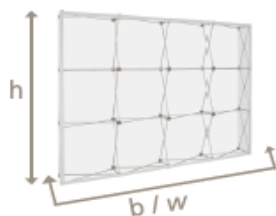

isy®print Blockout B1 | Velcro Fabrics for po8 / po8c / po82c | non transparent

Artikel Article	Breite Width	Höhe Height	1 - 2 / per pc.	3 - 5 / per pc.	6 - 29 / per pc.	from 30 / per pc.
print BO po8 2x3 front	1520 mm	2250 mm	129,00 EUR	125,13 EUR	119,97 EUR	109,65 EUR
print BO po8 3x3 front	2250 mm	2250 mm	182,00 EUR	176,54 EUR	169,26 EUR	154,70 EUR
print BO po8 4x3 front	2990 mm	2250 mm	235,00 EUR	227,95 EUR	218,55 EUR	199,75 EUR
print BO po8 5x3 front	3720 mm	2250 mm	289,00 EUR	280,33 EUR	268,77 EUR	245,65 EUR
print BO po8 2x3 front with sides	2210 mm	2250 mm	179,00 EUR	173,63 EUR	166,47 EUR	152,15 EUR
print BO po8 3x3 front with sides	2940 mm	2250 mm	232,00 EUR	225,04 EUR	215,76 EUR	197,20 EUR
print BO po8 4x3 front with sides	3680 mm	2250 mm	285,00 EUR	276,45 EUR	265,05 EUR	242,25 EUR
print BO po8 5x3 front with sides	4410 mm	2250 mm	338,00 EUR	327,86 EUR	314,34 EUR	287,30 EUR
print BO po8c counter	1580 mm	900 mm	65,00 EUR	63,05 EUR	60,45 EUR	55,25 EUR
print BO po82c counter	1760 mm	1000 mm	76,00 EUR	73,72 EUR	70,68 EUR	64,60 EUR
Datenübernahme und Formatprüfung pro Motiv | <i>Data import and format check per motif</i>						15,00 EUR

Bitte fordern Sie zur Erstellung der Grafikdaten unsere [Maßskizzen](#) an.
For creation of print datas please ask for our [dimensional sketches](#).

Version July 2022