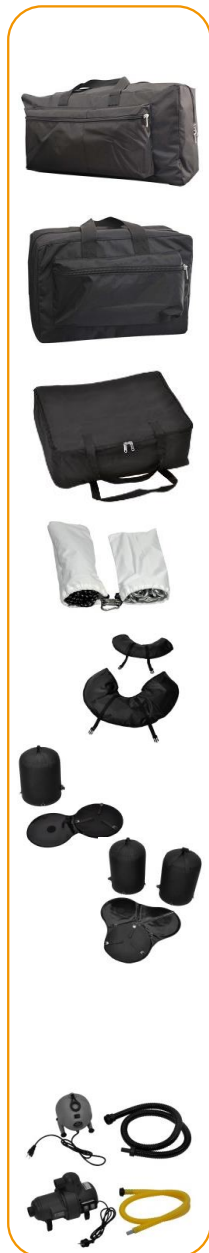

Accessories **in3-do**

Article	1 - 2 / per pc.	3 - 5 / per pc.	6 - 9 / per pc.	from 10 / per pc.
Bag for Tent				
bag-do-3x3	52,00 EUR	50,44 EUR	47,84 EUR	45,76 EUR
bag-do-4x4	58,00 EUR	56,26 EUR	53,36 EUR	51,04 EUR
bag-do-5x5	65,00 EUR	63,05 EUR	59,80 EUR	57,20 EUR
bag-do-6x6	69,00 EUR	66,93 EUR	63,48 EUR	60,72 EUR
Bag for Canopy				
bag-do-ca	39,00 EUR	37,83 EUR	35,88 EUR	34,32 EUR
Bag for 3-4 Walls				
bag-do-wa3	33,00 EUR	32,01 EUR	30,36 EUR	29,04 EUR
bag-do-wa4	36,00 EUR	34,92 EUR	33,12 EUR	31,68 EUR
bag-do-wa5	41,00 EUR	39,77 EUR	37,72 EUR	36,08 EUR
bag-do-wa6	46,00 EUR	44,62 EUR	42,32 EUR	40,48 EUR
Anchoring Set				
set-do-sr	83,00 EUR	80,51 EUR	76,36 EUR	73,04 EUR
Ballast Ring Fillable with Sand				
set-do-br20	129,00 EUR	125,13 EUR	118,68 EUR	113,52 EUR
Ballast Weights Fillable with Water				
set-do-bt40	760,00 EUR	737,20 EUR	699,20 EUR	668,80 EUR
set-do-bt80	1.179,00 EUR	1.143,63 EUR	1.084,68 EUR	1.037,52 EUR
LED Panel				
led-do	129,00 EUR	125,13 EUR	118,68 EUR	113,52 EUR
Electric Pumps				
<i>for Air Dome 3x3 m</i>				
in3-pump-1000	59,00 EUR	57,23 EUR	54,28 EUR	50,15 EUR
<i>for Air Dome all sizes</i>				
in3-pump-2000	215,00 EUR	208,55 EUR	197,80 EUR	182,75 EUR